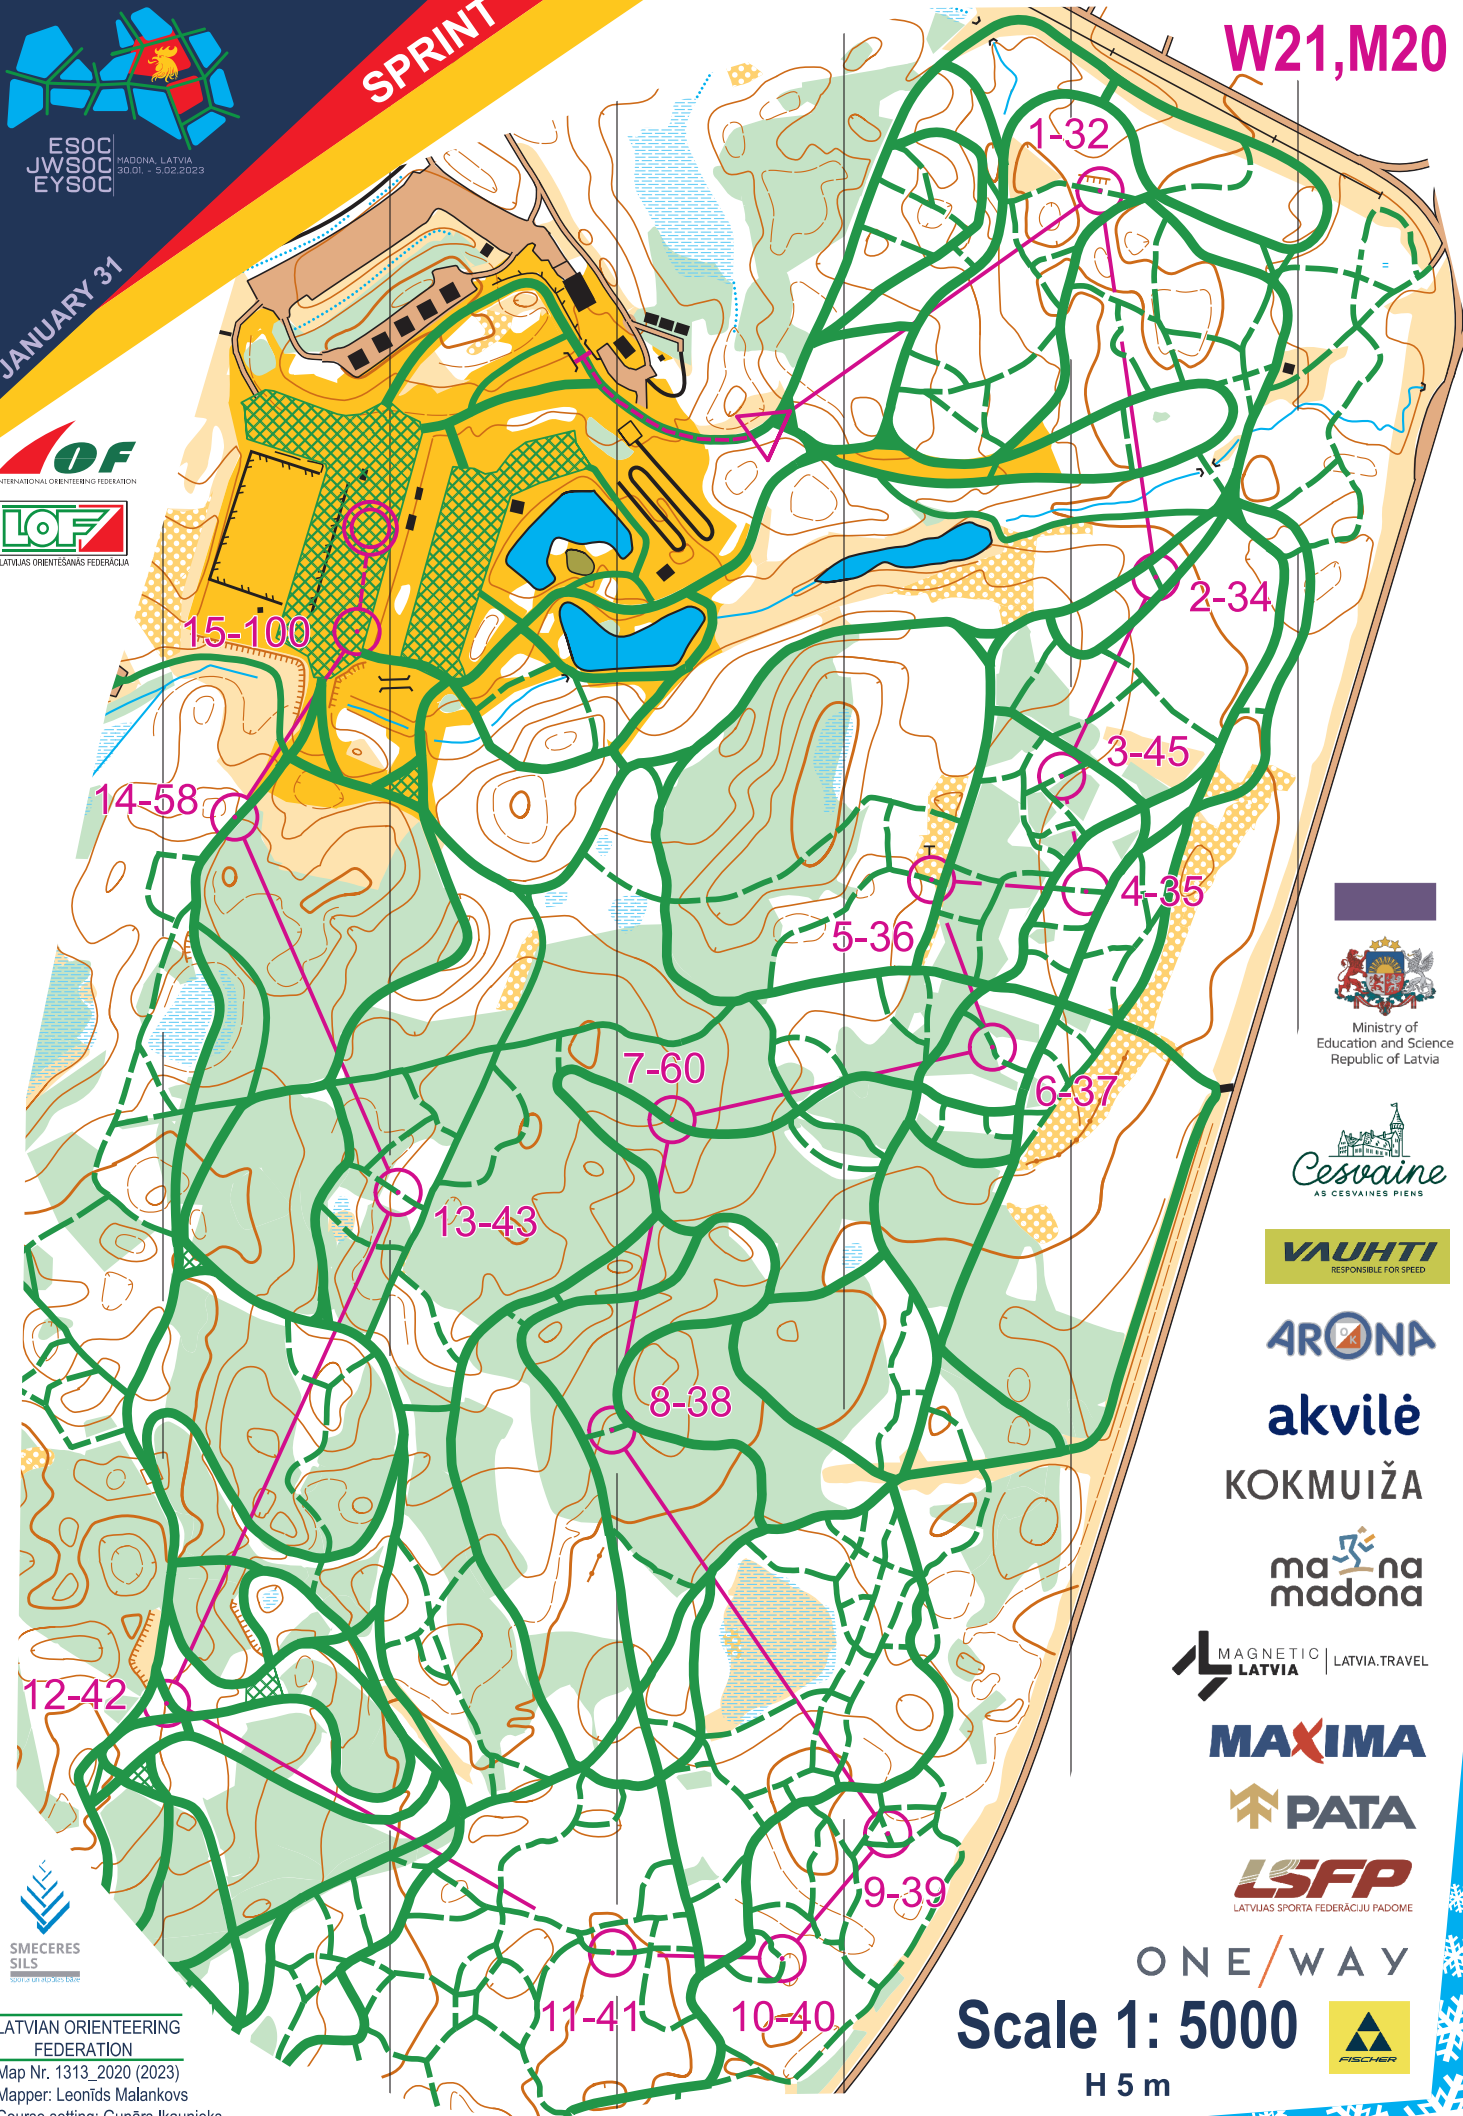

ESOC
JWSOC
EYSOC

MADONA, LATVIA
30.01. - 5.02.2023

JANUARY 31

SPRINT

W21,M20

LATVIJAS ORIENTĀŠANAS FEDERĀCIJA

Ministry of
Education and Science
Republic of Latvia

akvilē

KOKMUIŽA

LATVIJAS SPORTA FEDERĀCIJU PADOME

ONE / WAY

Scale 1: 5000

H 5 m

LATVIAN ORIENTEERING
FEDERATION

Map Nr. 1313_2020 (2023)

Mapper: Leonīds Malankovs

Course setting: Gunārs Ikaunieks