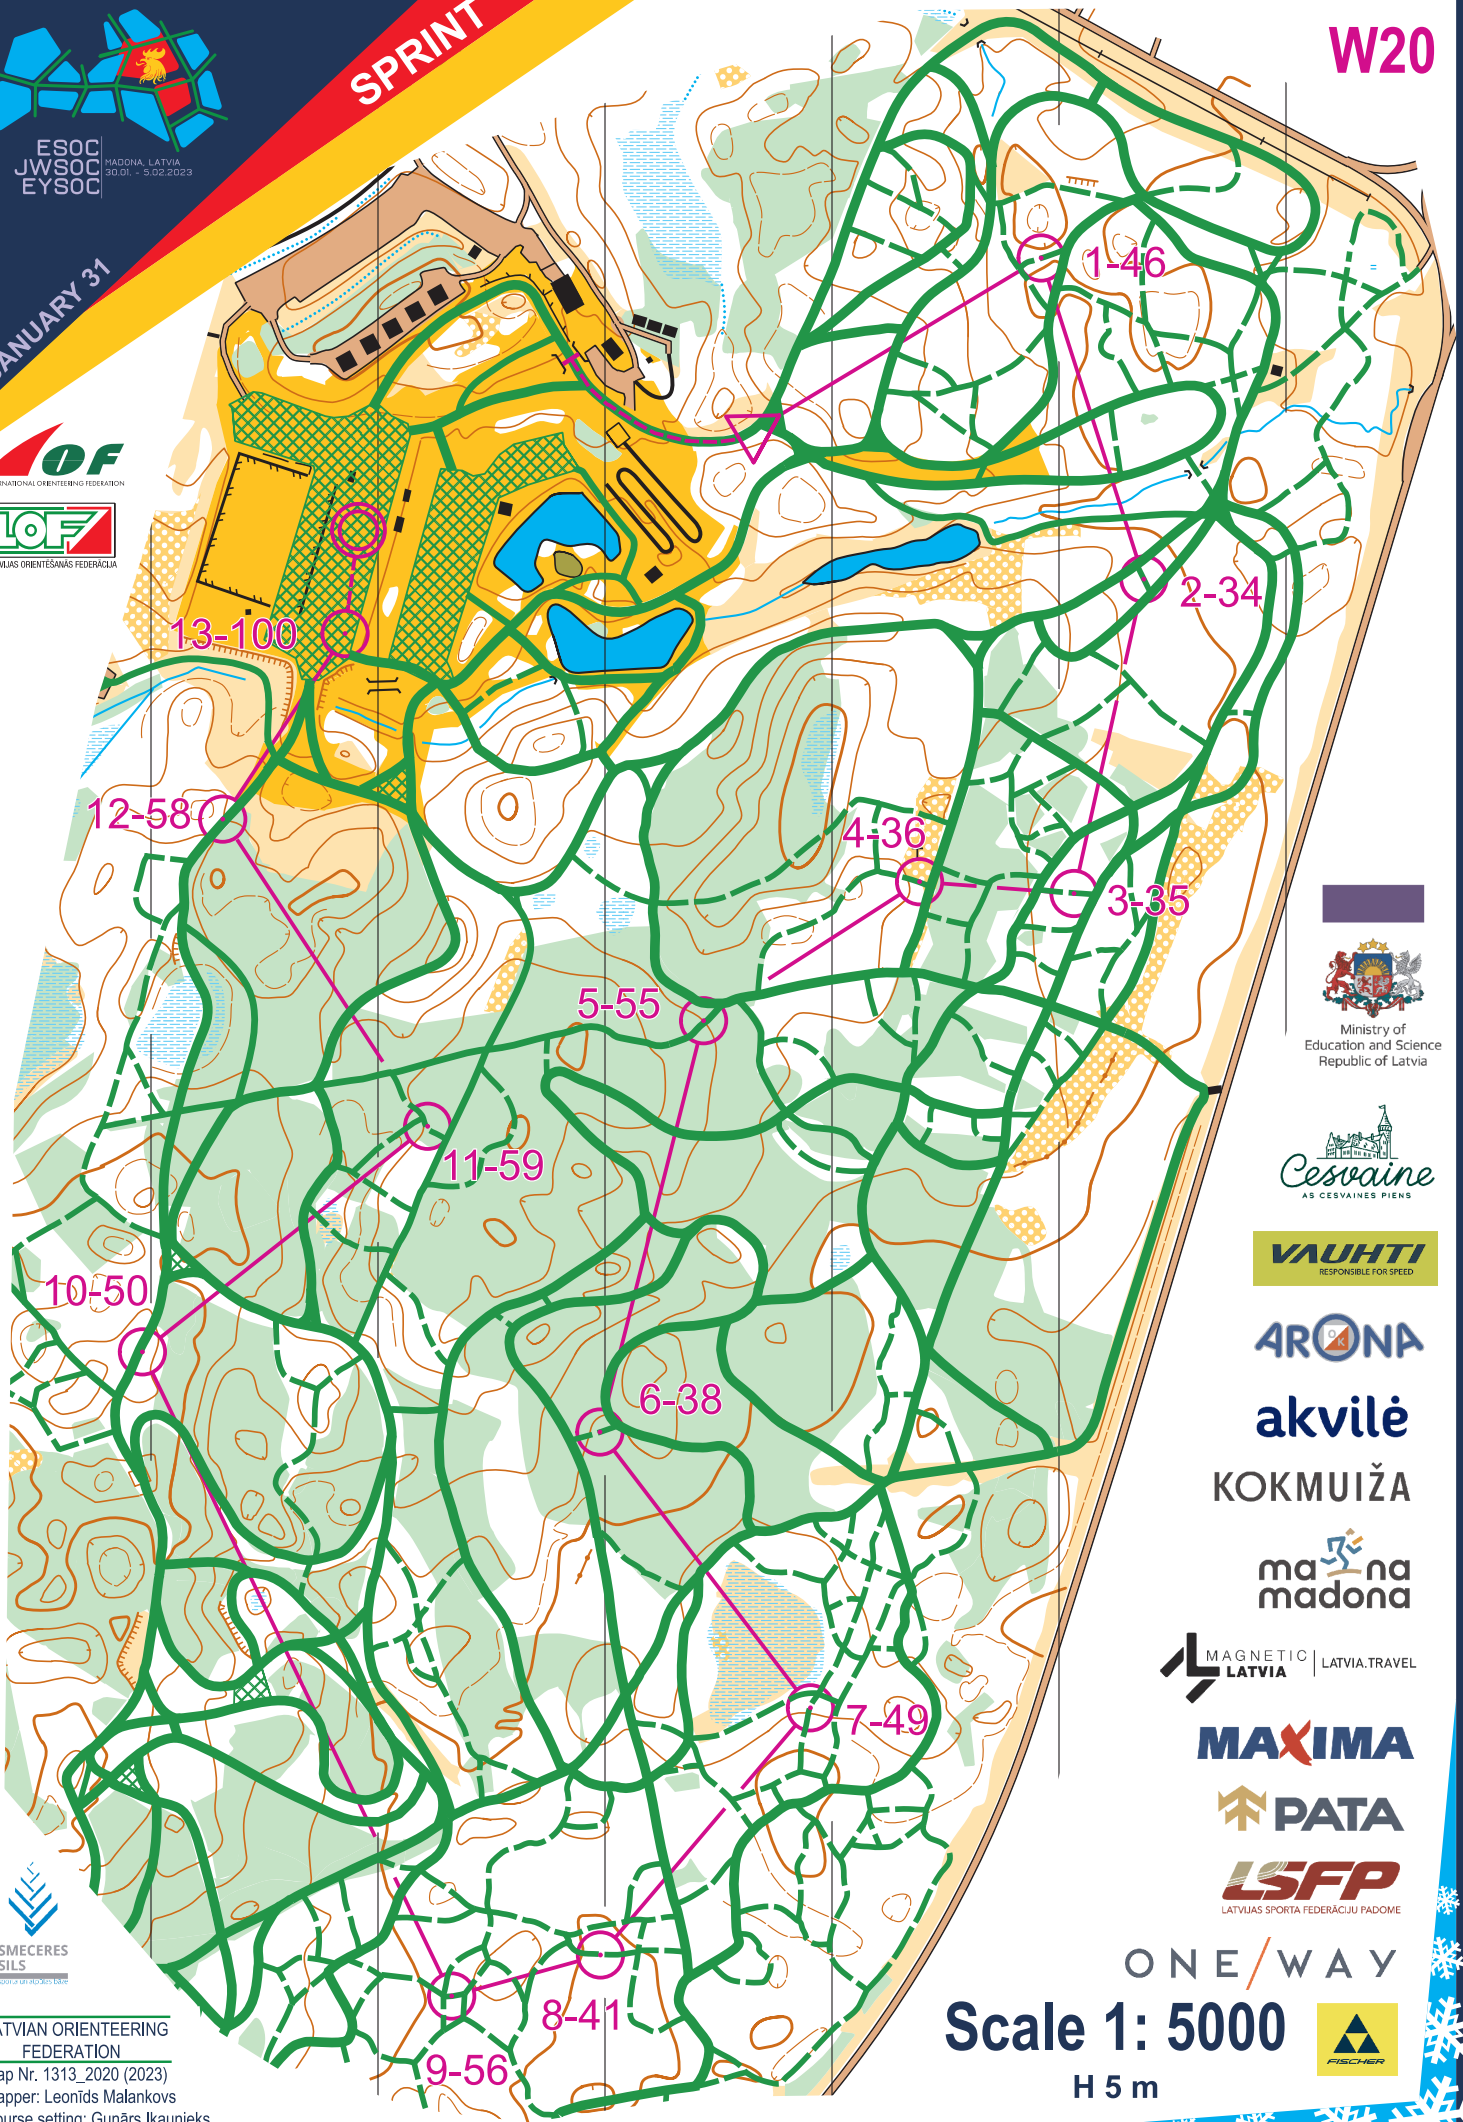

ESOC
JWSOC
EYSOC

MADONA, LATVIA
30.01. - 5.02.2023

JANUARY 31

SPRINT

W20

LATVIJAS ORIENTĀŠANAS FEDERĀCIJA

Ministry of
Education and Science
Republic of Latvia

akvilē

KOKMUIŽA

LATVIJAS SPORTA FEDERĀCIJU PADOME

ONE / WAY

Scale 1: 5000

H 5 m

SMECERES
SILS

LATVIAN ORIENTEERING
FEDERATION

Map Nr. 1313_2020 (2023)

Mapper: Leonīds Malankovs

Course setting: Gunārs Ikaunieks