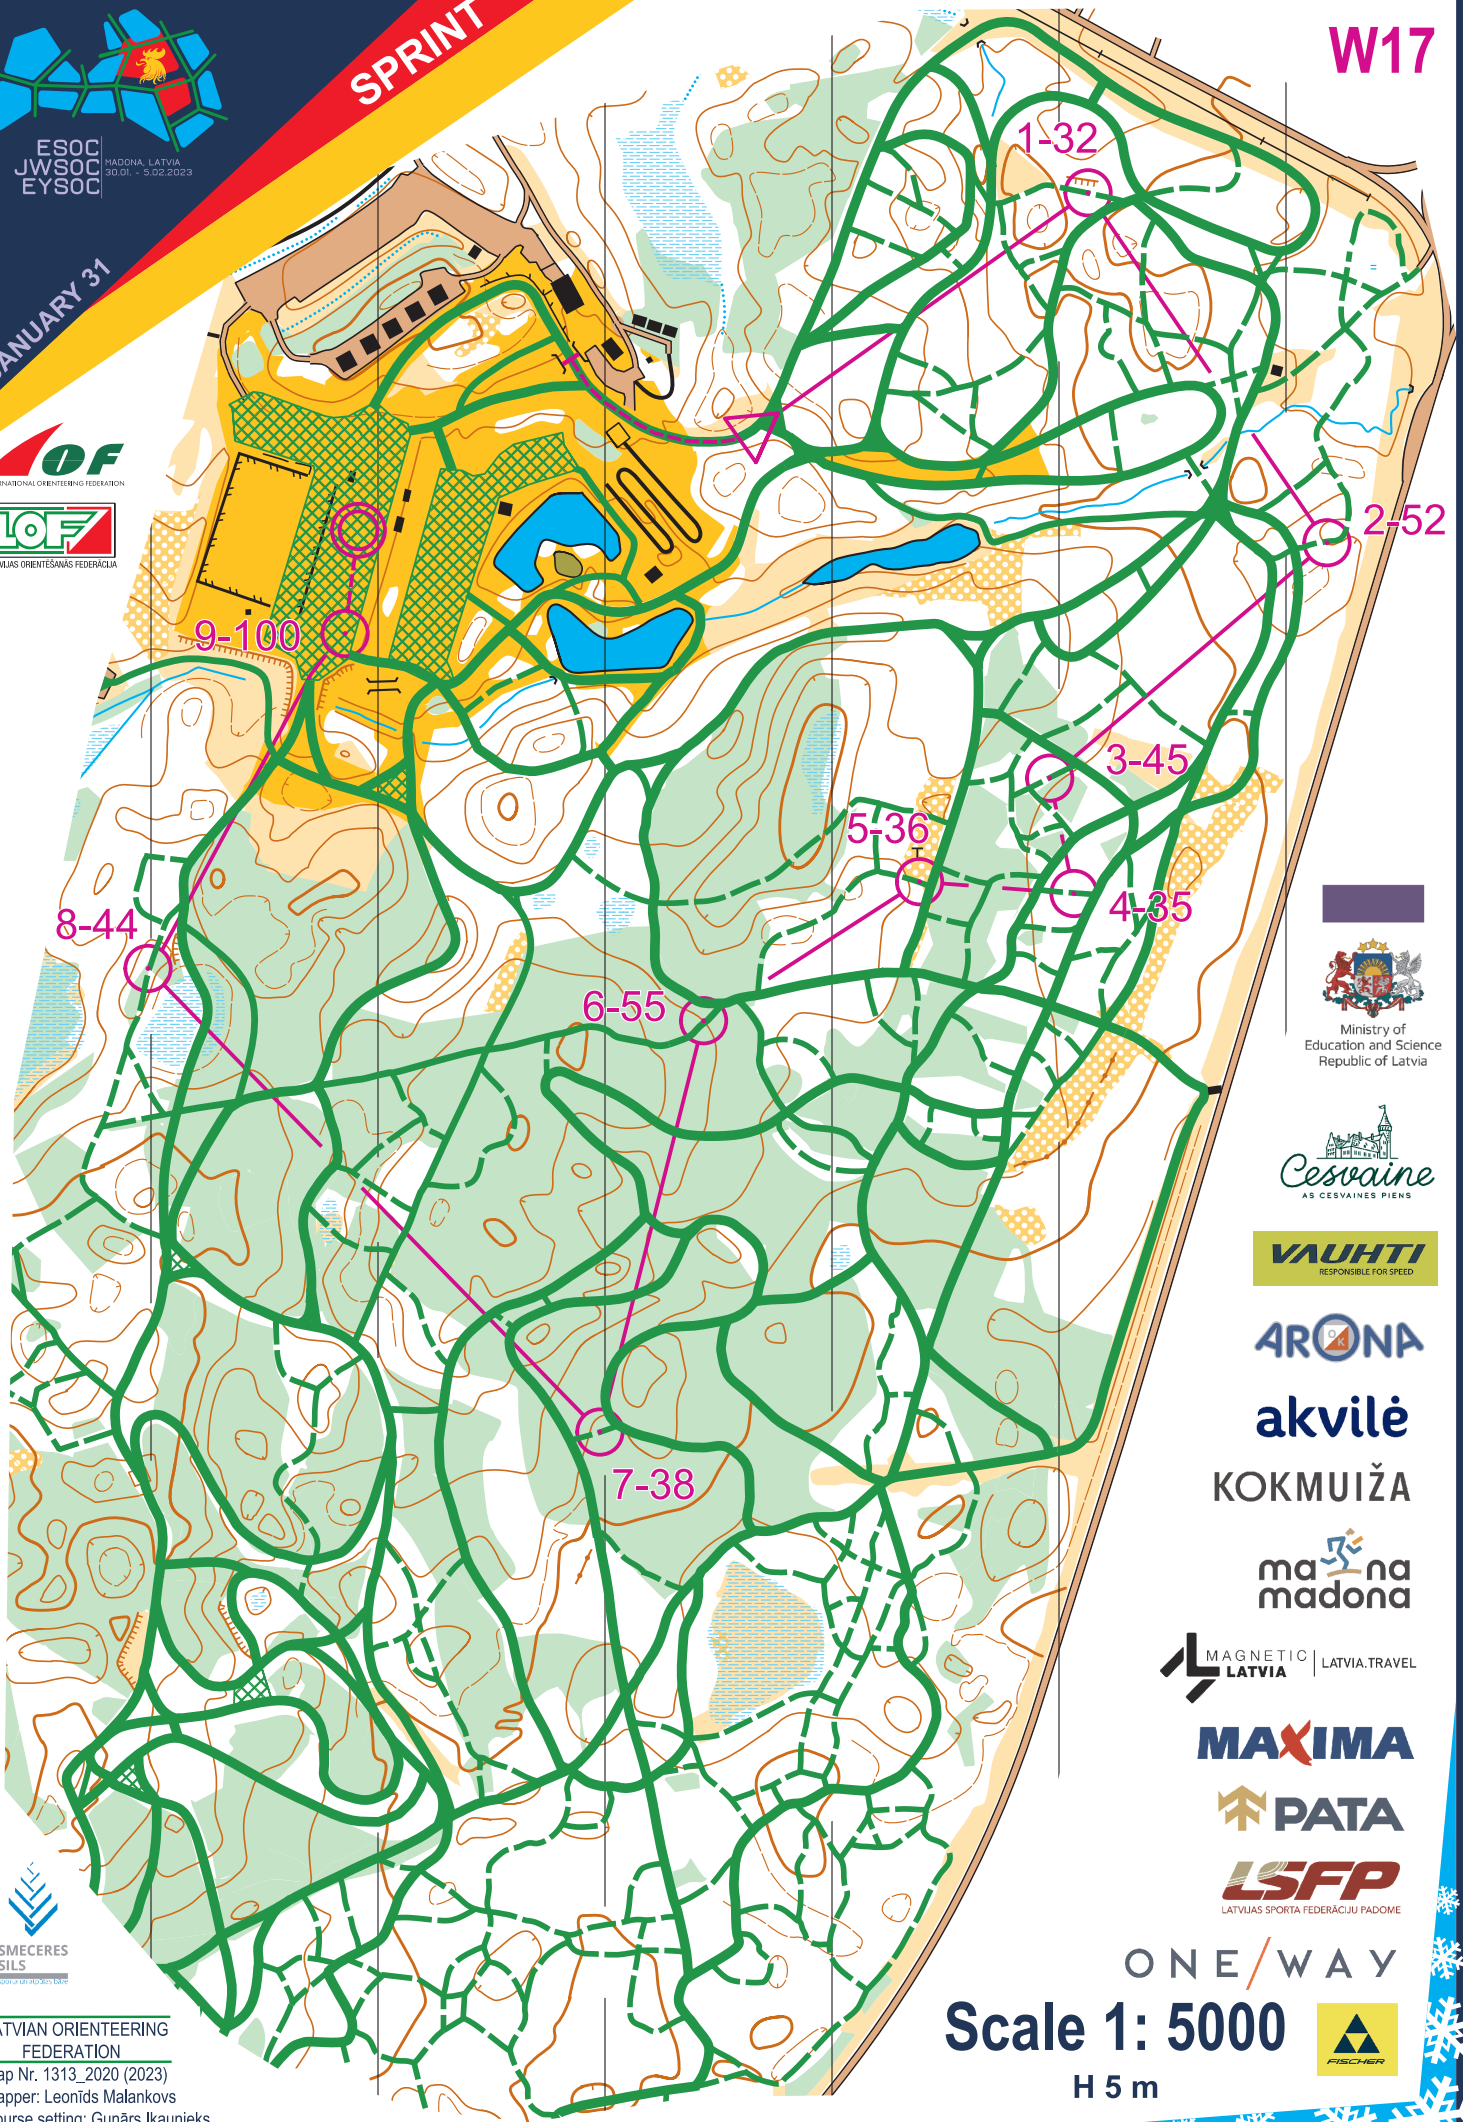

ESOC
JWSOC
EYSOC

MADONA, LATVIA
30.01. - 5.02.2023

JANUARY 31

SPRINT

W17

LATVIJAS ORIENTĀŠANAS FEDERĀCIJA

Ministry of
Education and Science
Republic of Latvia

akvilē

KOKMUIŽA

LATVIJAS SPORTA FEDERĀCIJU PADOME

ONE / WAY

Scale 1: 5000

H 5 m

LATVIAN ORIENTEERING
FEDERATION
Map Nr. 1313_2020 (2023)
Mapper: Leonīds Malankovs
Course setting: Gunārs Ikaunieks