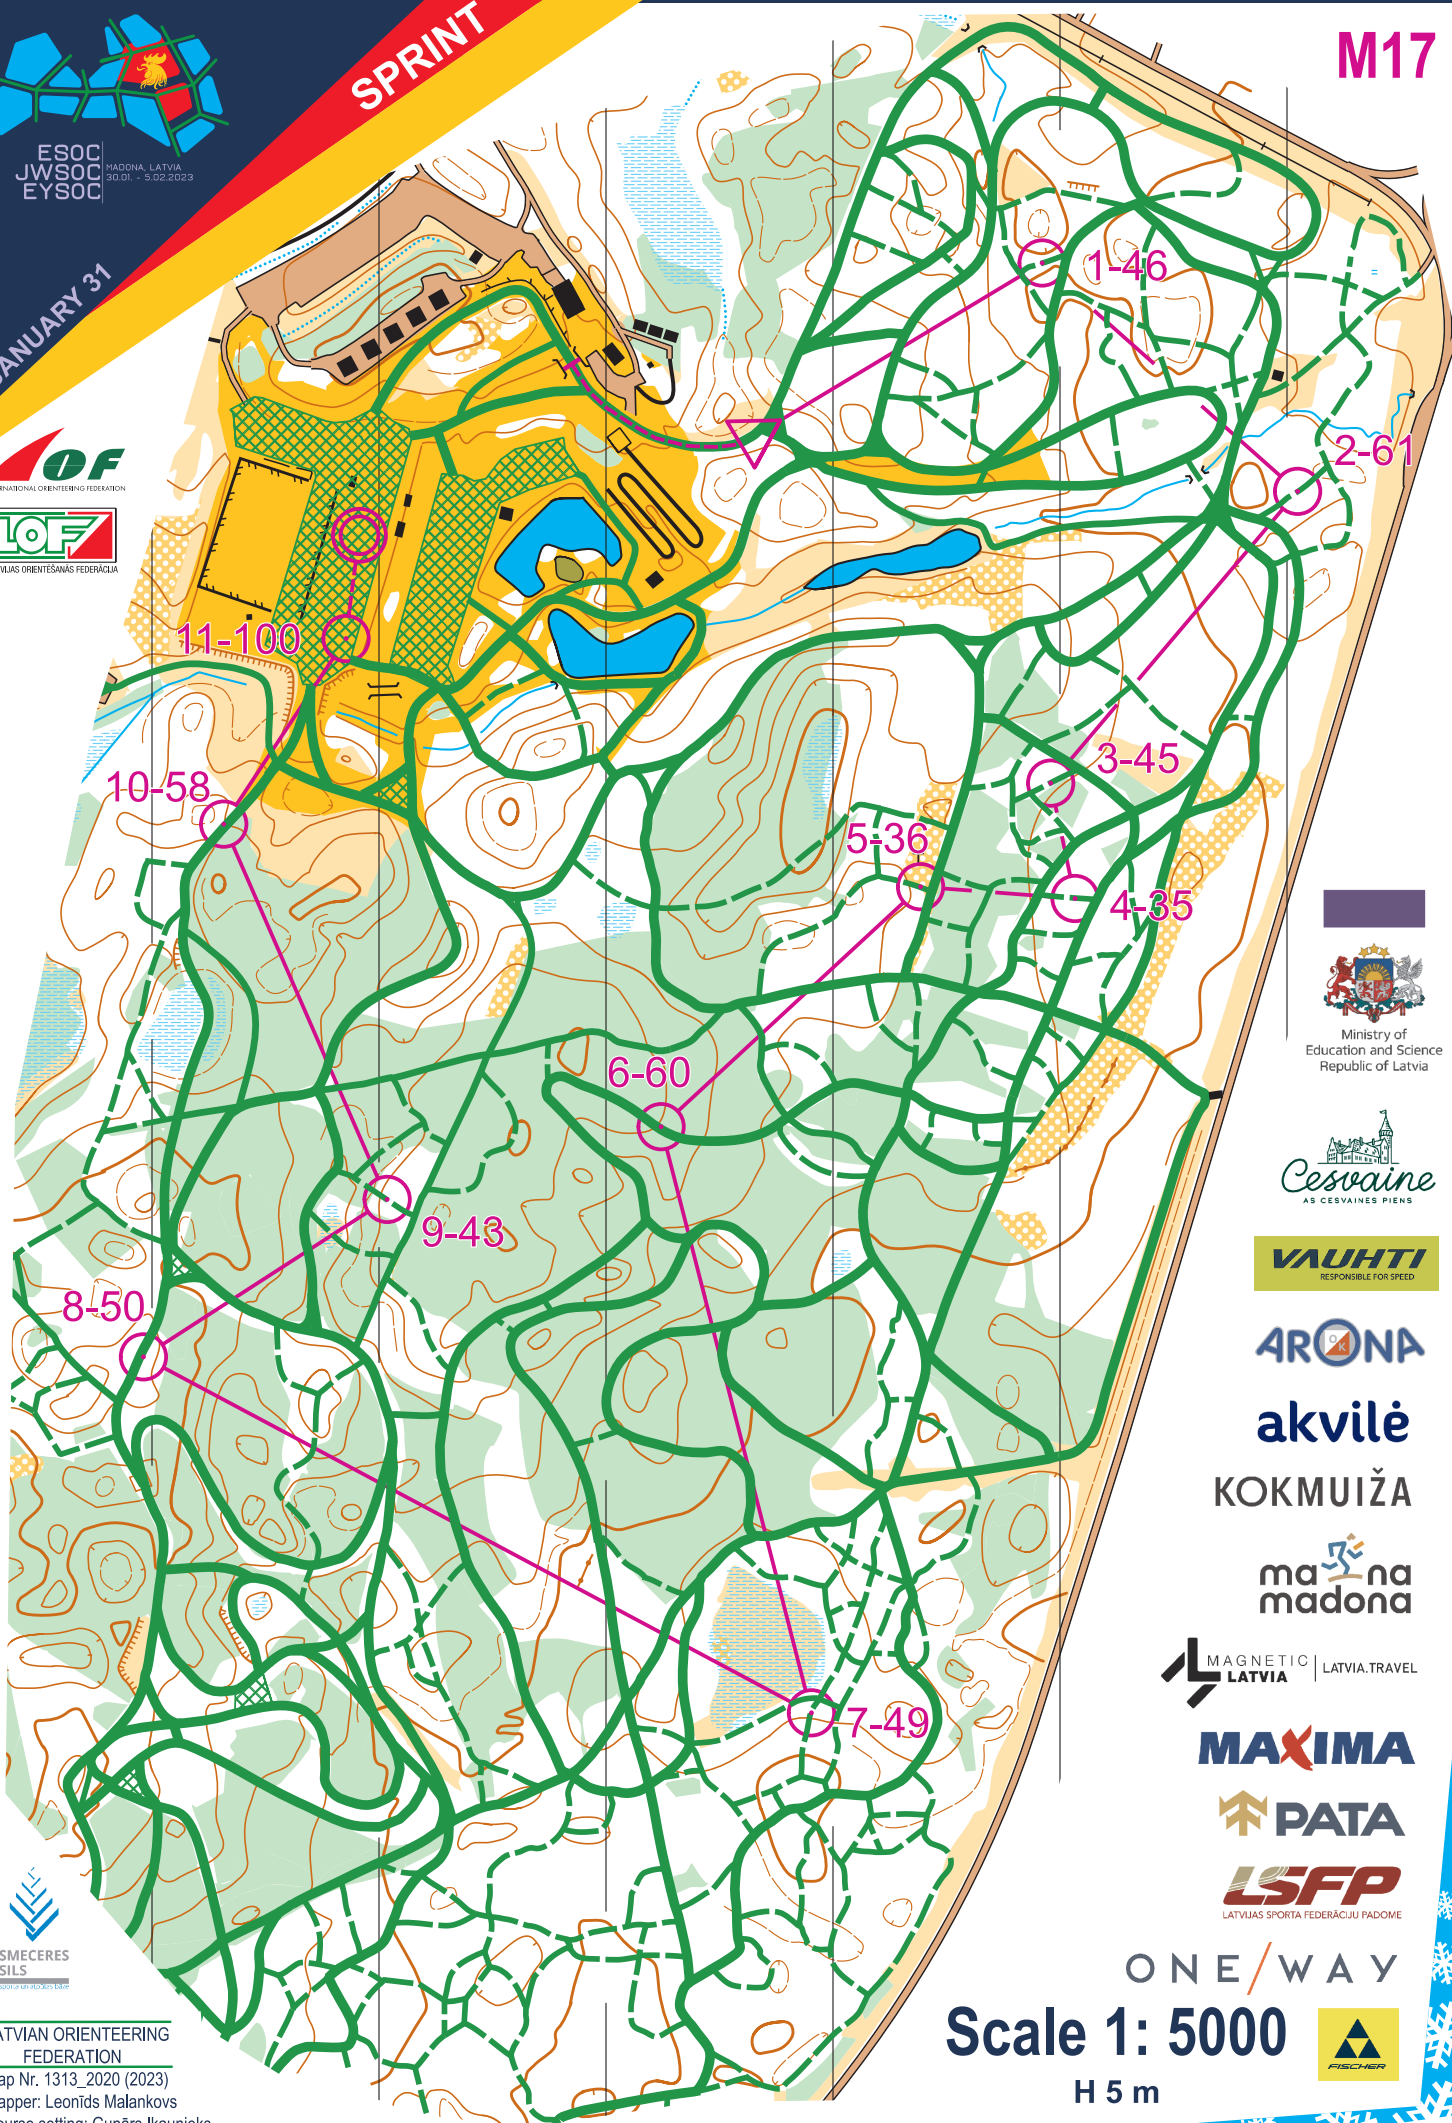

ESOC
JWSOC
EYSOC

MADONA, LATVIA
30.01. - 5.02.2023

JANUARY 31

SPRINT

M17

LATVIJAS ORIENTĀŠANAS FEDERĀCIJA

Ministry of
Education and Science
Republic of Latvia

akvilē

KOKMUIŽA

LATVIJAS SPORTA FEDERĀCIJU PADOME

ONE / WAY

Scale 1: 5000

H 5 m

SMECERES
SILS

LATVIAN ORIENTEERING
FEDERATION

Map Nr. 1313_2020 (2023)

Mapper: Leonīds Malankovs

Course setting: Gunārs Ikaunieks