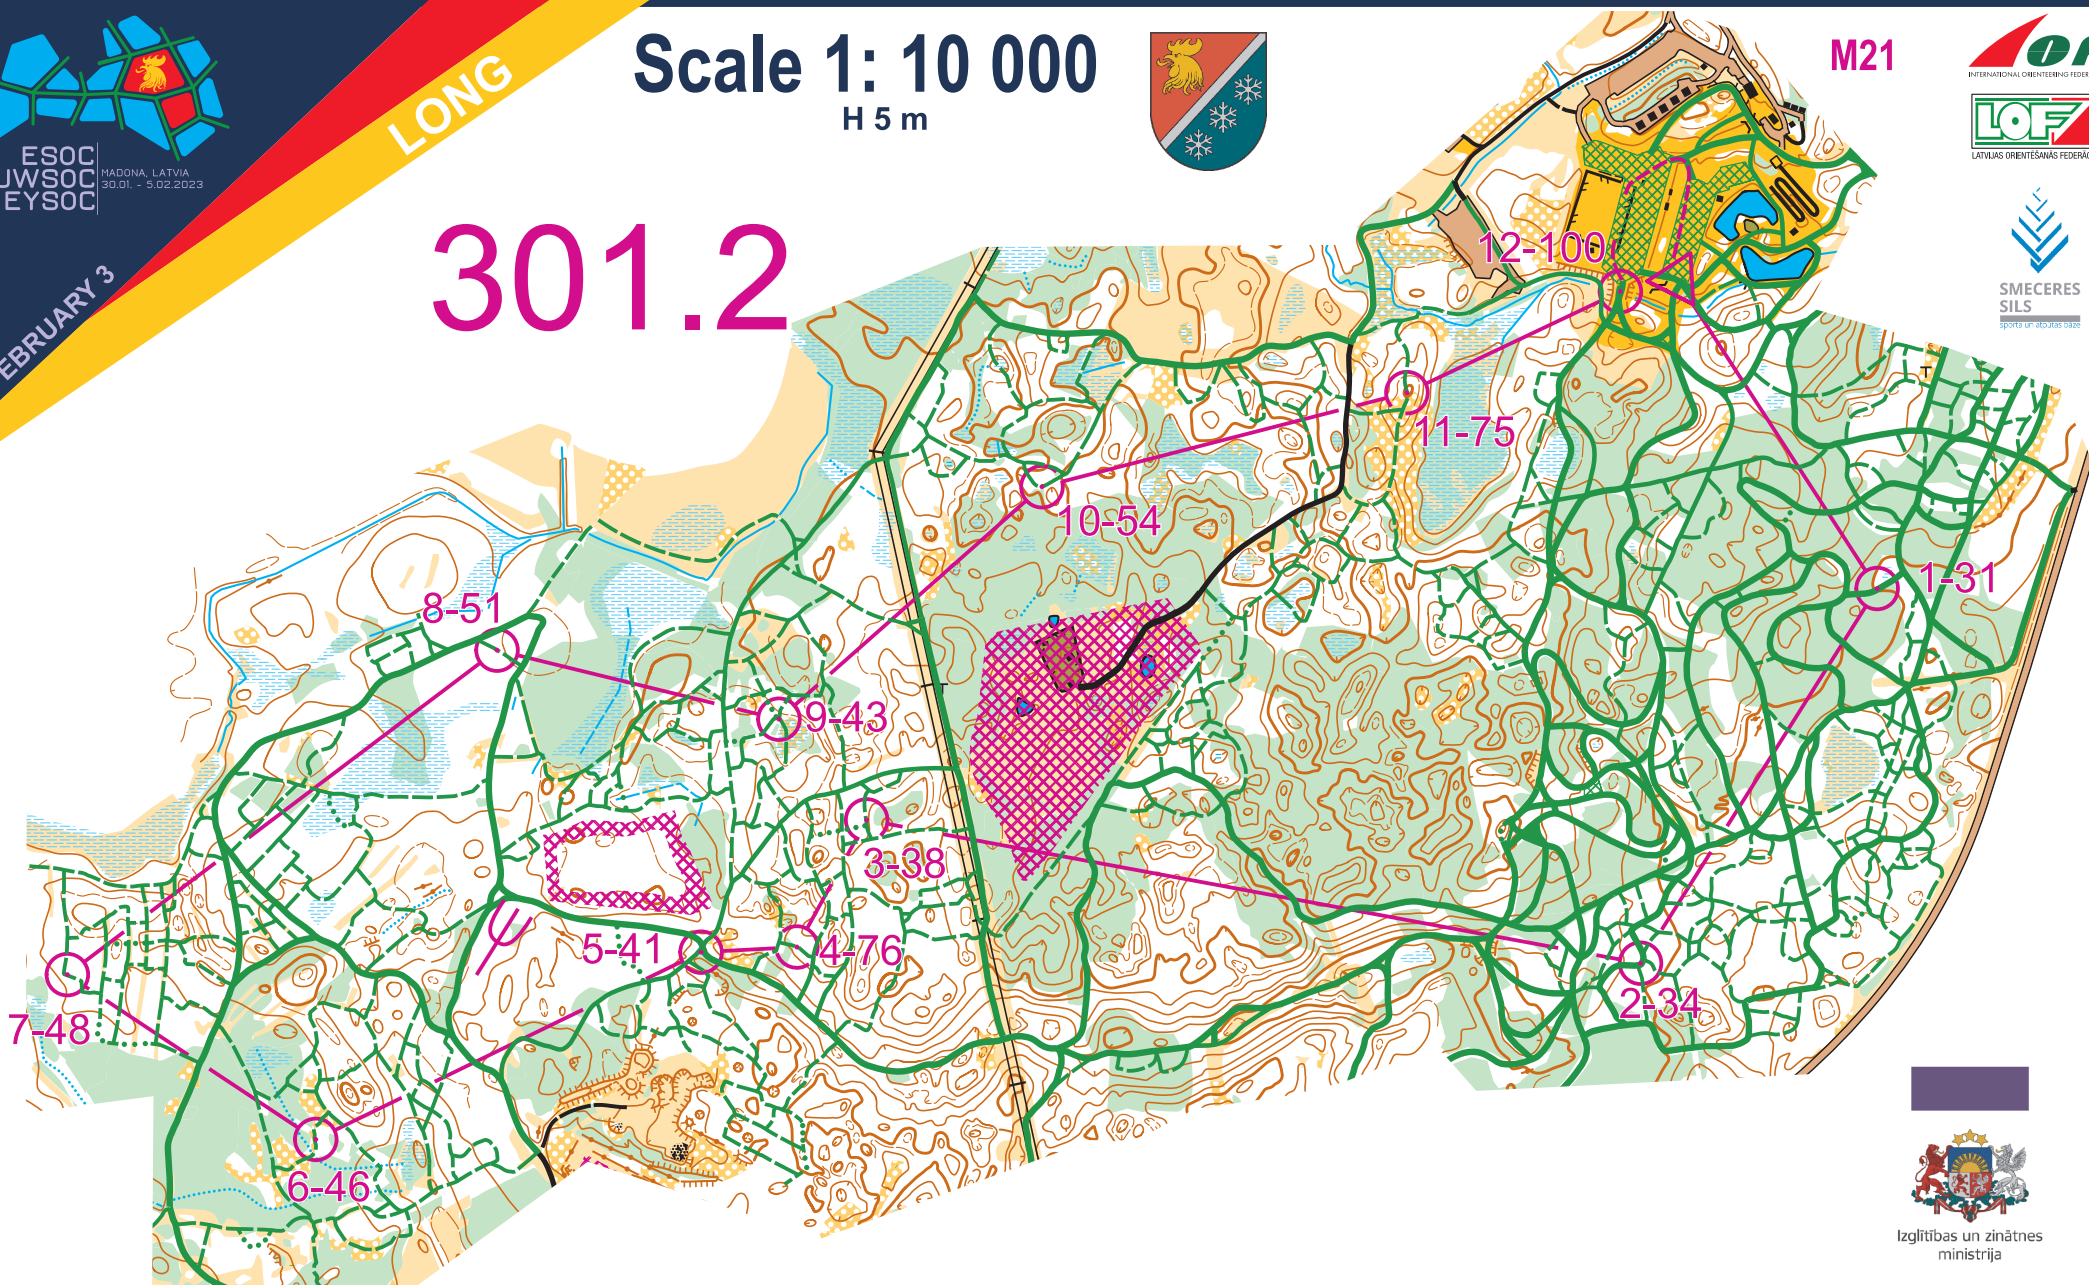

ESOC
JWSOC
EYSOC
MADONA, LATVIA
30.01. - 02.02.2023

FEBRUARY 3

LONG

Scale 1: 10 000
H 5 m

M21

SMECERES
SILS
SPORT OF ADULTS ONLY

301.2

2AAB

LATVIAN ORIENTEERING
FEDERATION
Map Nr. 1313_2020 (2023)
Mapper: Leonīds Malankovs
Course setting: Jānis Gaidelis

Izglītības un zinātnes
ministrija